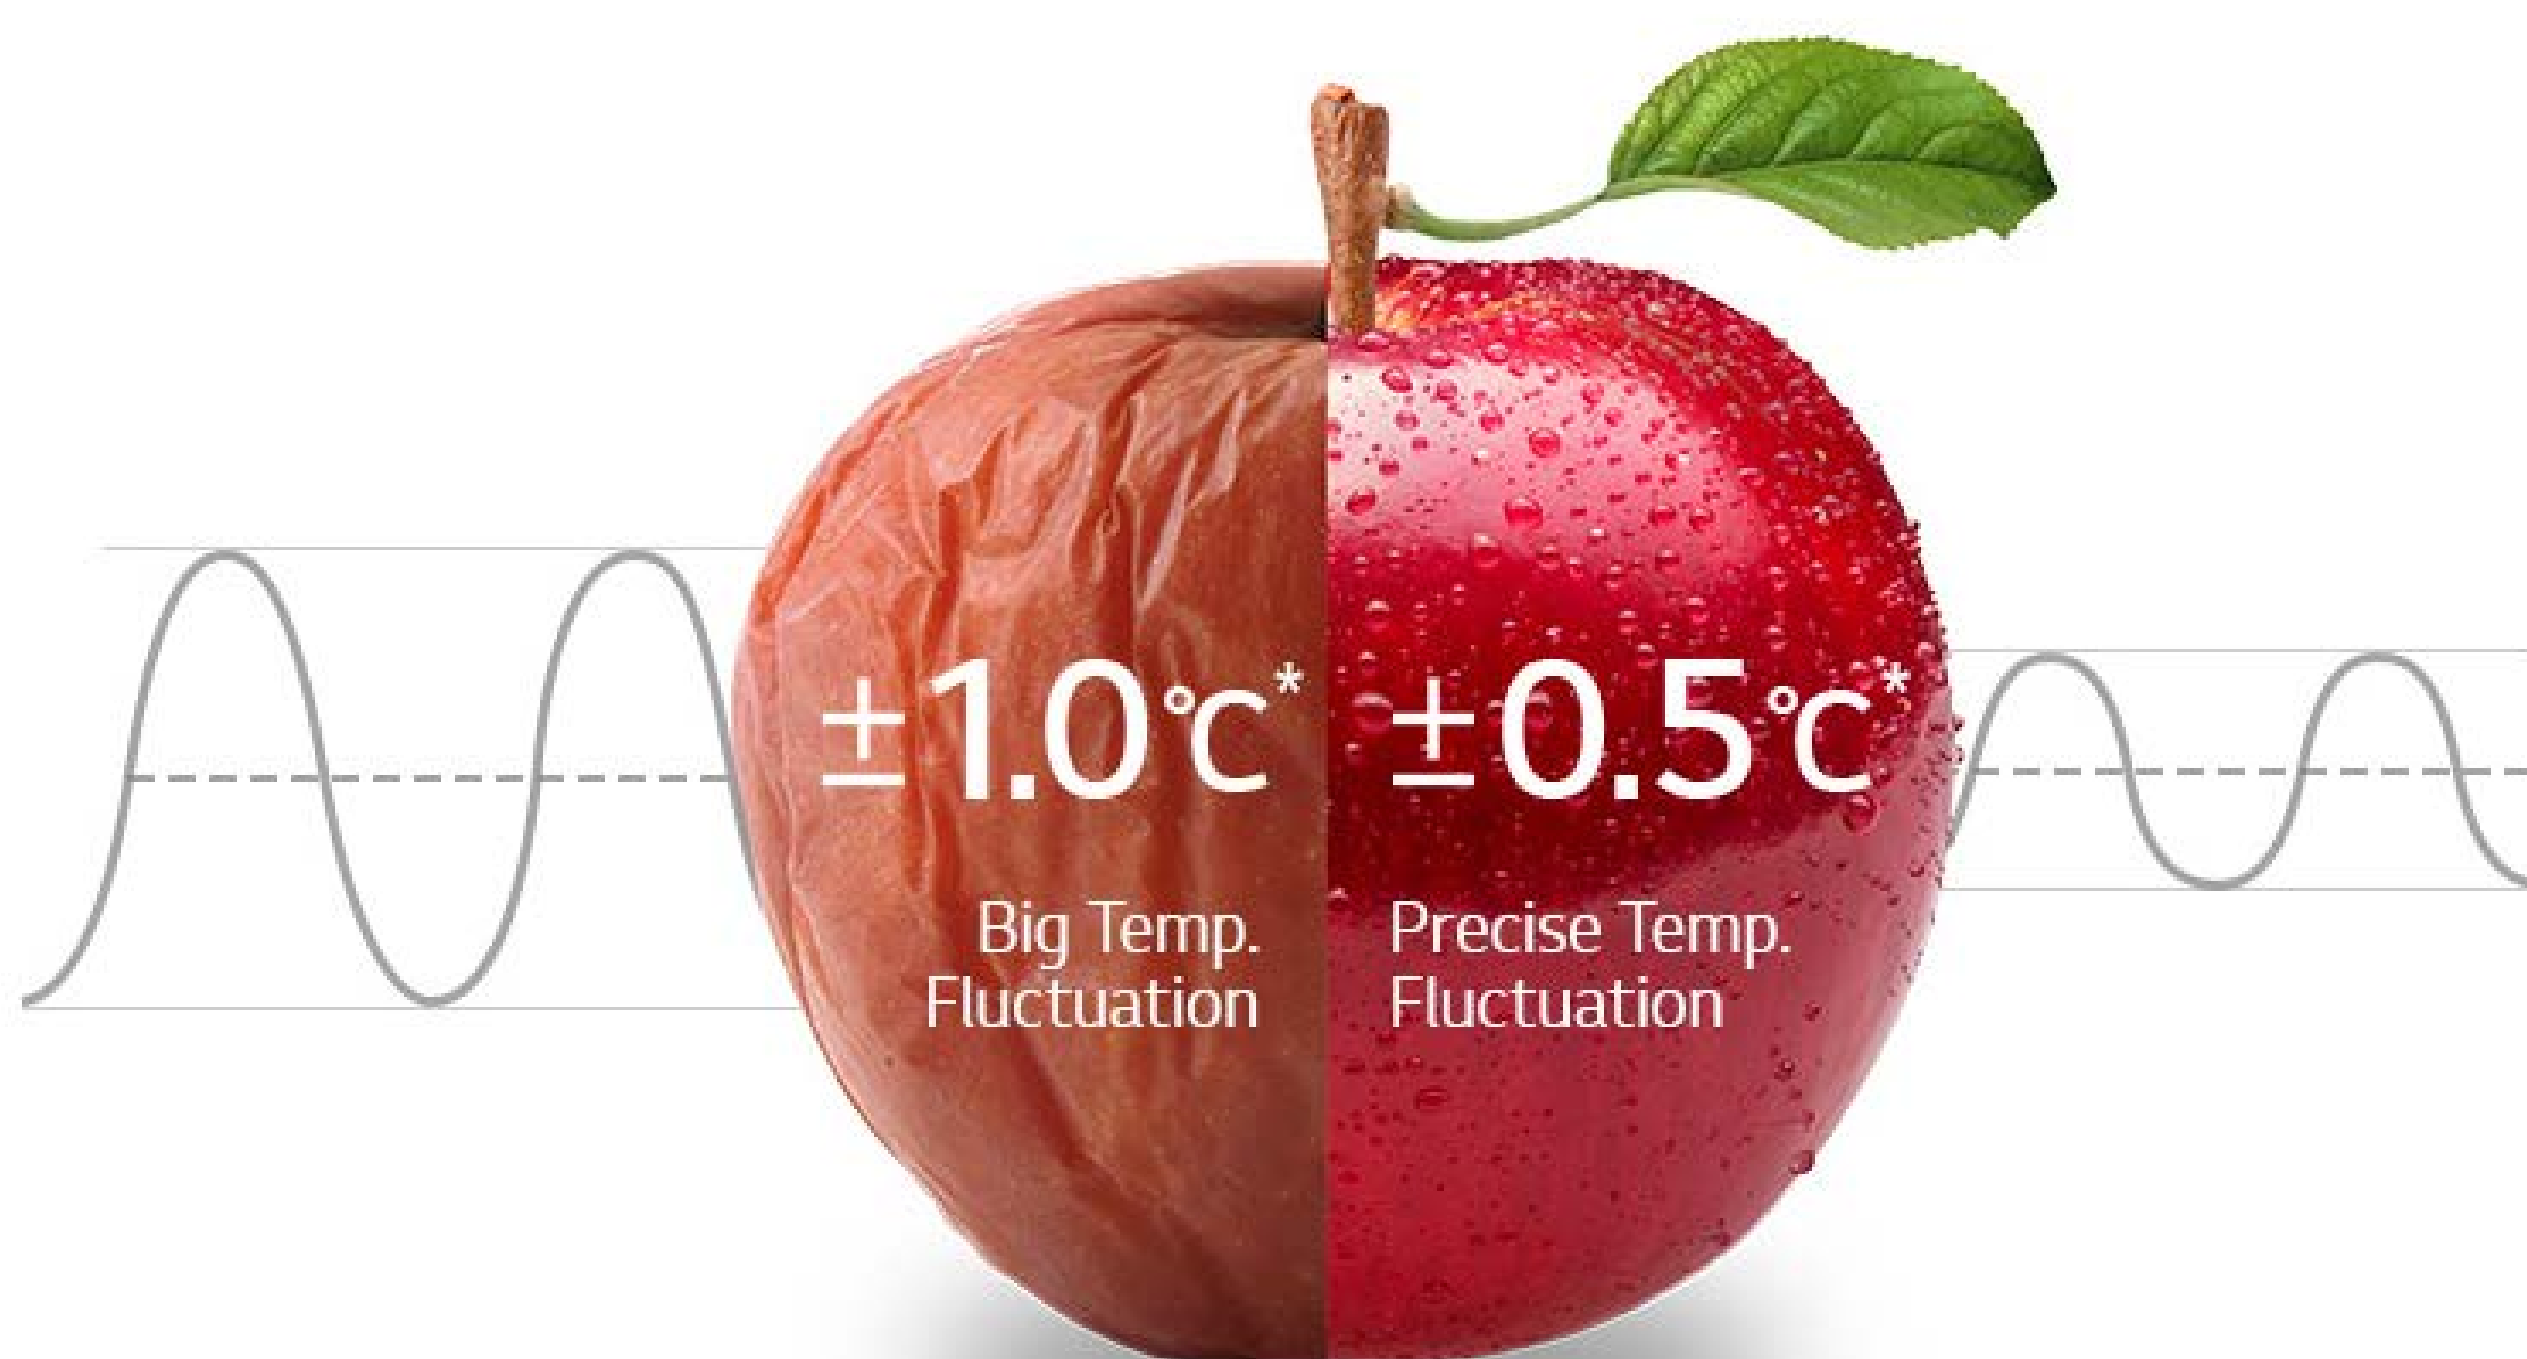

**App LG SmartThinQ™ e compatibilità
con Google Assistant e Amazon Alexa**

Door Cooling™

La bocchetta di ventilazione situata nella parte superiore del frigo ha la funzione di **ristabilire la freschezza ottimale** ogni volta che la porta del frigo si apre.

In questo modo gli alimenti si mantengono freschi più a lungo!

LINEAR Cooling™

La tecnologia LINEAR Cooling™ mantiene freschi l'aspetto e il sapore dei prodotti più a lungo, riducendo le variazioni di temperatura.